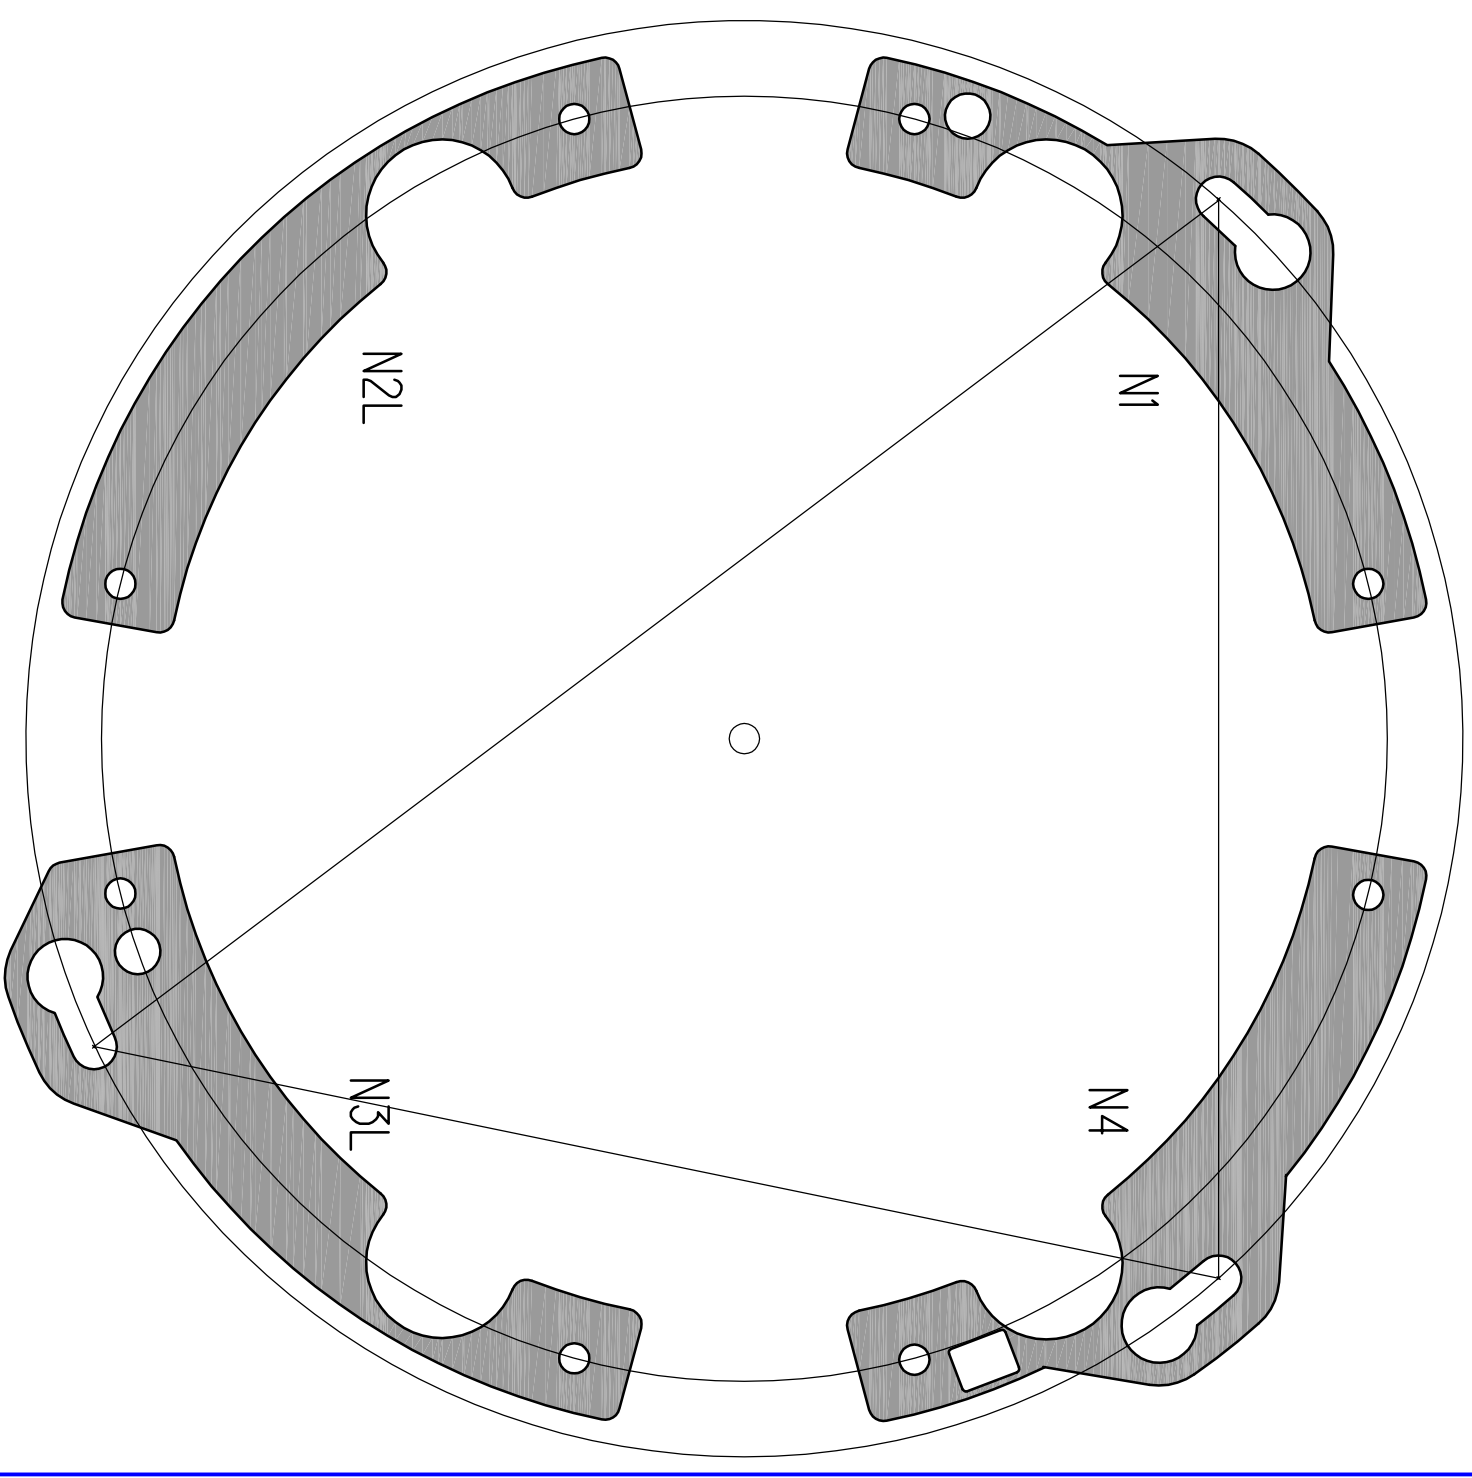

Vooranzicht

Rechts

Vooranzicht

Links

| | |
|--------|-------|
| N1: | 2 st. |
| N2R: | 1 st. |
| N2L: | 0 st. |
| N3R: | 0 st. |
| N3L: | 1 st. |
| N4: | 2 st. |
| totaal | 6 st. |

Adapterplaten koplampen
 Mazda MX-5 (Duitse uitvoering, met koplamphoogteverstelling)
 D.R. 29-12-2007 schaal = 1:1